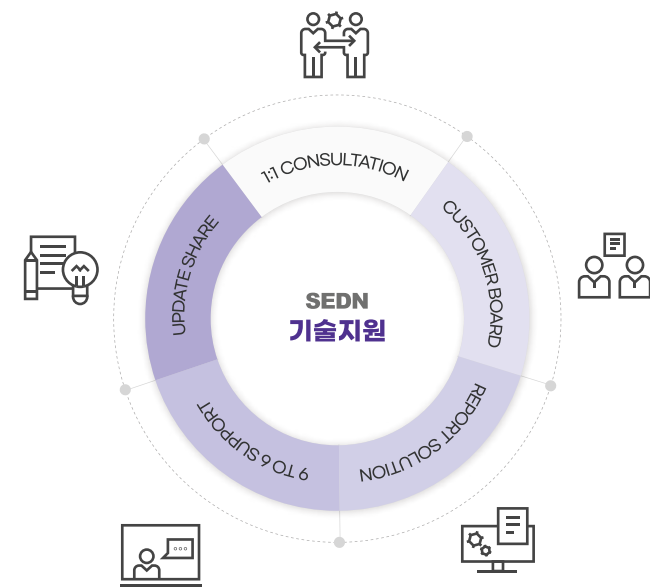

혁신장터에서 **세든** 혹은 **이누씨**를 검색하고 라이선스별로 구매하실 수 있습니다.

☎ 02 868 4952 🌐 www.sedn.software

혁신제품 혁신제품 인증 제 2022-403호

특허정 고화질 동영상의 스트리밍 전송 장치 및 방법 제 10-1964126호

*세든의 다양한 기능을 확인하세요.

SEDN 매니지드 서비스

기술지원 요청 접수에서 분석, 조치, QA까지 미디어 프로세스에 전문화된 기술지원을 제공합니다.

www.sedn.software 통해 매월 업데이트되는 소프트웨어의 최신 정보, 보안 패치 등을 확인하실 수 있습니다.

이슈 트래킹(Jira), 산출물관리(Confluence), 자동배포(Jenkins) 체계적으로 내부 관리되며 개별이슈에 대한 세부 프로세스도 요청시 받아볼 수 있습니다.

보다 다양해진 템플릿

서로 다른 콘셉트의 사용자 템플릿 (Responsive Web interface) 다수를 지원하고 있으며 계속 신규 업데이트되고 있습니다.