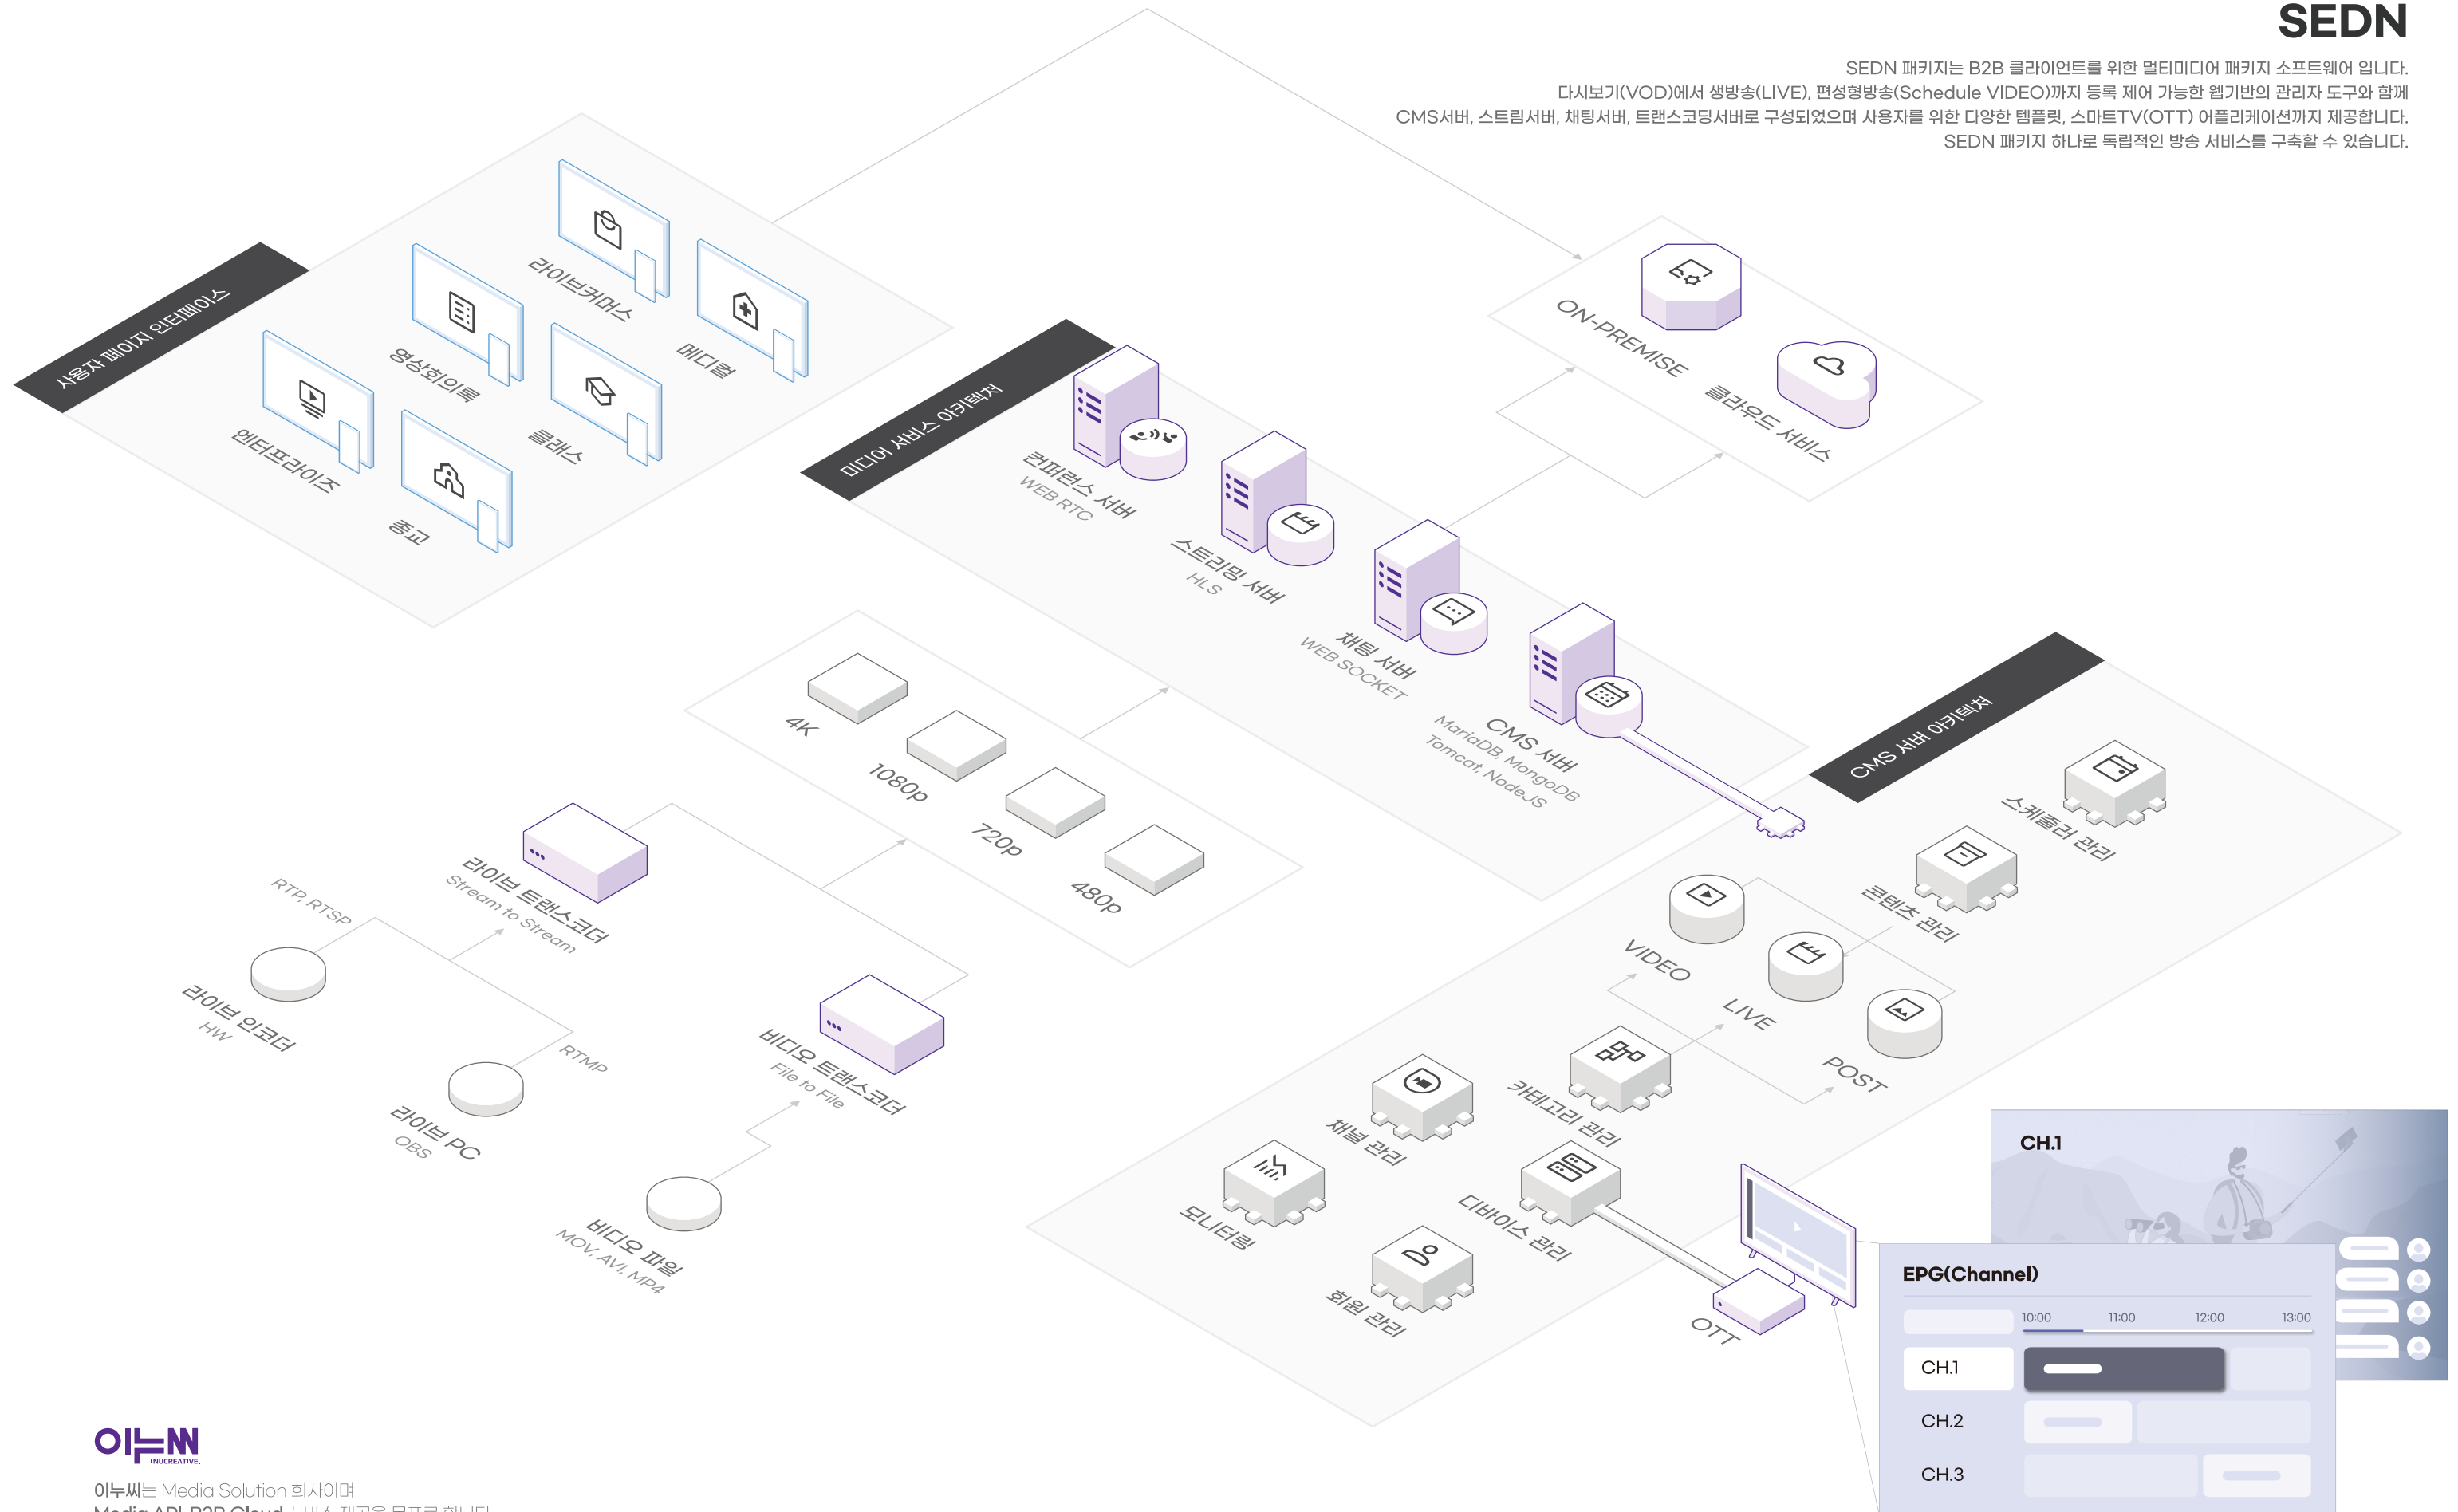

www.sedn.software 통해 매월 업데이트되는 소프트웨어의 최신 정보, 보안 패치 등을 확인하실 수 있습니다.

이슈 트래킹(Jira), 산출물관리(Confluence), 자동배포(Jenkins) 체계적으로 내부 관리되며 개별이슈에 대한 세부 프로세스도 요청시 받아볼 수 있습니다.

보다 다양해진 템플릿

서로 다른 콘셉트의 사용자 템플릿 (Responsive Web interface) 다수를 지원하고 있으며 계속 신규 업데이트되고 있습니다.

컷편집 없이 타임마킹

- VOD 콘텐츠 등록 시 재생 중 특정 시간으로 이동이 가능한 타임스탬프를 생성합니다.
- 영상 내 이벤트, 장면 추출이 필요한 경우나 프로세스 표시가 필요할 때 활용됩니다.

항상된 미디어 UX

- 타임머신 기능: 라이브 진행 중에 지나간 시간대 영상을 돌아가서 시청 가능합니다.
- 워터마크 기능: 재생화면 위에 노출할 로고나 시청 제한 이미지를 설정합니다.

Mixed 컨퍼런스

- 다자간 화상회의와 단방향 송출을 결합해 원격자 패널이 참여하면서 동시에 초대용량의 시청자를 수용할 수 있는 라이브 스트리밍을 연계할 수 있습니다.

시청권한 관리

- VOD 콘텐츠 게시할 때 시청 허용 레벨을 0-9까지 부여할 수 있습니다.
- 교수/학생, 유료구분, 연령제한 등 콘텐츠정책에 따라 달리 활용됩니다.

포스트 콘텐츠

- 블로그 형태의 텍스트, 이미지로 구성된 포스트 콘텐츠 등록·게시를 지원합니다.
- 폰트 종류나 크기, 색상, 정렬, 첨부 등 편집을 위한 저작도구를 제공합니다.

SEDN

SEDN 패키지는 B2B 클라이언트를 위한 멀티미디어 패키지 소프트웨어입니다. 다시보기(VOD)에서 생방송(LIVE), 편성형방송(Schedule VIDEO)까지 등록 제어 가능한 웹기반의 관리자 도구와 함께 CMS서버, 스트림서버, 채팅서버, 트랜스코딩서버로 구성되었으며 사용자를 위한 다양한 템플릿, 스마트TV(OTT) 어플리케이션까지 제공합니다. SEDN 패키지 하나로 독립적인 방송 서비스를 구축할 수 있습니다.